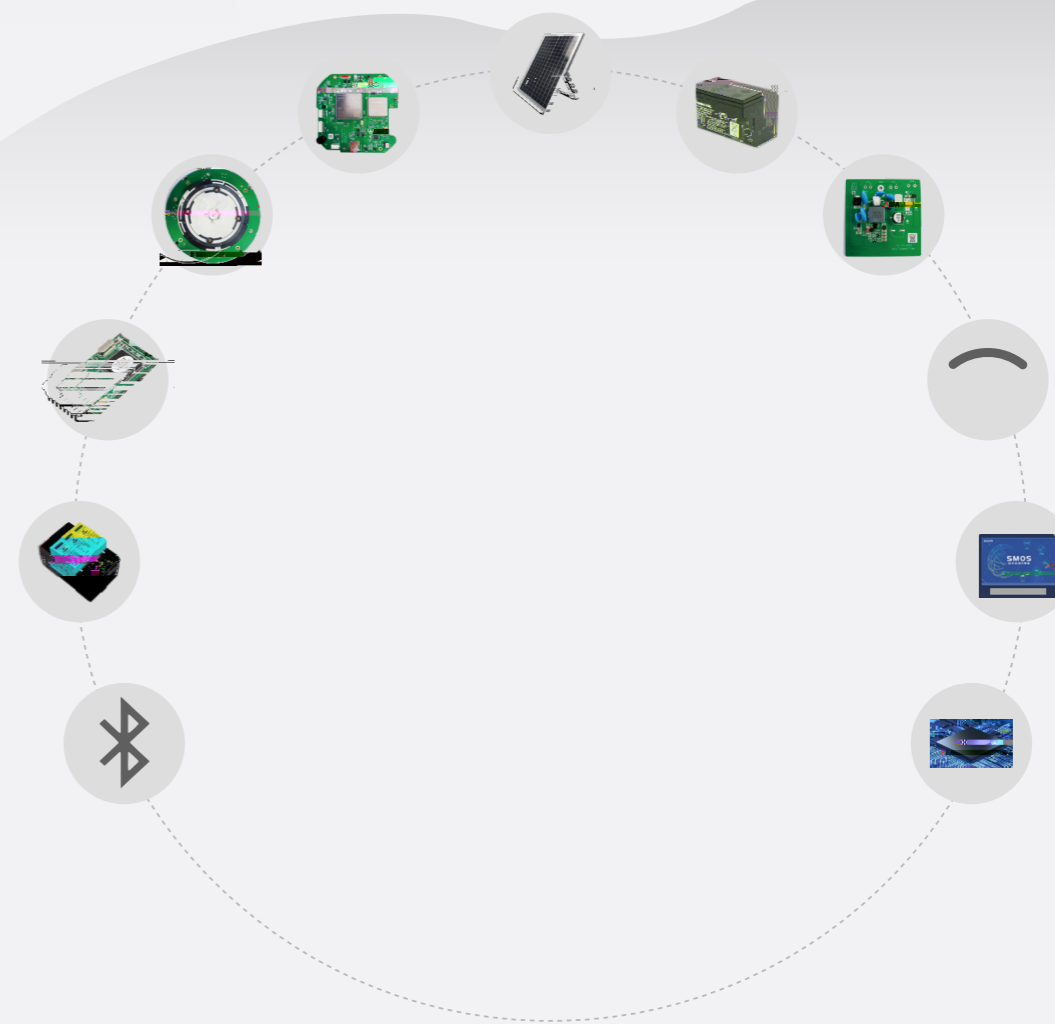

MR3

SOUTH

" TM

868 AF'
868 AF'
&\$Z

0

•

•

,?J

(?J

DBD

•

•

--"-1

4.0

0

K